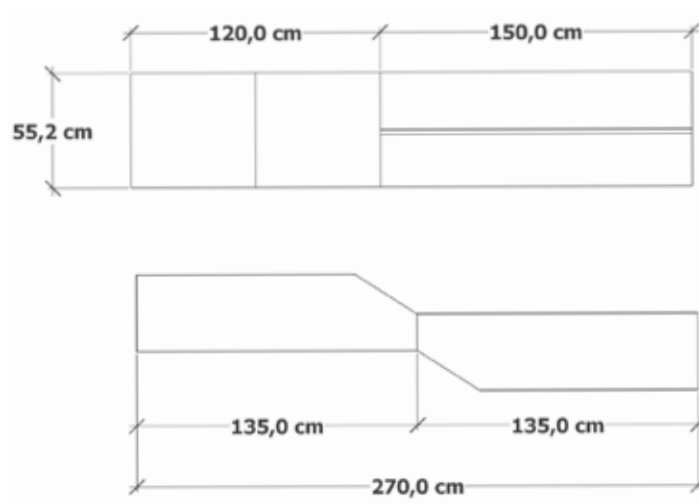

ORME

Proposta come foto

Orme Design è una celebrazione dell'arredamento di design Made In Italy che fonde idee innovative con una solida cultura del progetto. Il loro approccio di successo si basa sull'ottimizzazione dei processi, l'attenzione ai dettagli, la ricerca della qualità e la cura delle relazioni con i clienti. Questo impegno costante consente loro di soddisfare le esigenze dei clienti in modo puntuale e di conseguire risultati sempre più significativi.

Orme collezione Orme Light comp 113

Questa soluzione giorno emana un'eleganza raffinata e si distingue per l'uso di volumi dalle forme inclinate e lineari, adattabili a uno stile di vita dinamico e gioioso.

La composizione include due basi sospese "Prisma" da 135 cm con apertura Vasistas, un pensile con due ante e uno schiena da 150.

È disponibile senza costi aggiuntivi in 22 diverse finiture, che spaziano dai materiali effetto legno agli effetti colorati e neutri, fino agli effetti marmo. Questo offre un'ampia gamma di possibilità di abbinamento alla moda.

Dimensione:

Larghezza 270 cm, Altezza 184 cm,
Tre profondità 25/35/47,7 cm

Colori Ante e struttura:

Materici: Sbiancato,
Ossidato, Cotto, Rovere

Neutri: Bianco, Seta, Tortora,
Platino, Grigio e Lavagna

Colorati: Petrolio,
Cobalto, Curcuma,
Dalia, Salvia

Dekor: Canapa,
Avana, Bronzo

Melaminici Marmo: Apuano,
Tenere e Tunisi