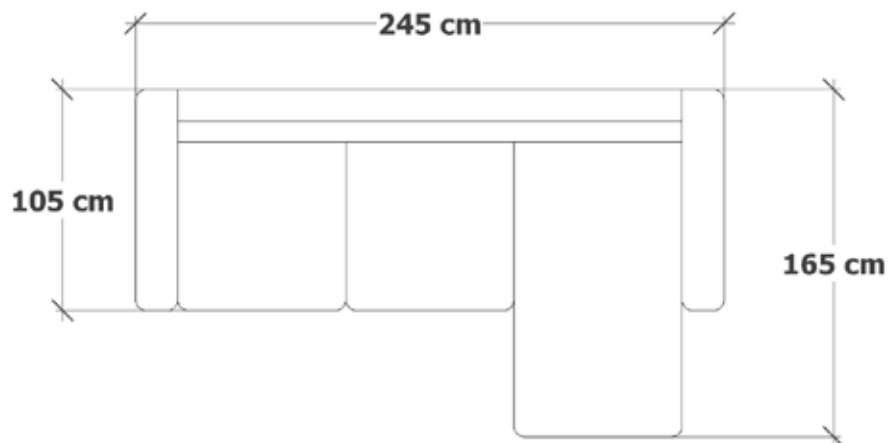

Colore\Finitura: Categoria A in oltre 130 tessuti

Altri colori \ Finiture opzionali: Tessuti, ecopelli e pelli in cat B, C, D, E F