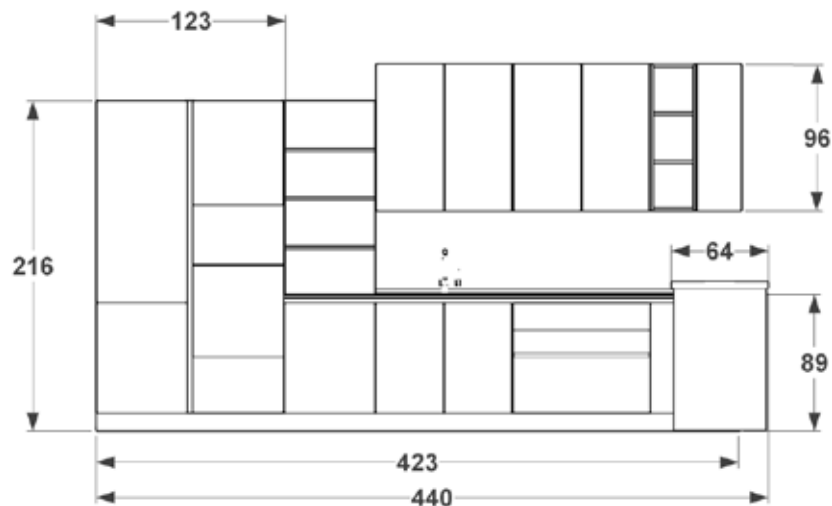

Cucine Lineare della nostra Proposta Confort

Questa composizione lineare è composta da due colonne, una frigocongelatore e una forno da 120 cm, posizionabili sia come foto che separatamente. Le basi hanno una dimensione da 300/330 cm e contengono la lavastoviglie, due basi da 90 con cestone, una base da 60 e un piano snack di 90x180 cm che sporge dalle basi per 30 cm. I pensili hanno una dimensioneda 315 a300 cm e contengono una sistema Sun con mensole da 60 cm.

Dimensione:

Larghezza 270 cm, Altezza 184 cm,
Tre profondità 25/35/47,7 cm

Colori Ante e struttura:

Materici: Sbiancato,
Ossidato, Cotto, Rovere

Neutri: Bianco, Seta, Tortora,
Platino, Grigio e Lavagna

Colorati: Petrolio,
Cobalto, Curcuma,
Dalia, Salvia

Dimensione:

Larghezza 280 cm, Profondità 62 cm, Altezza 258 cm

Colori Ante e struttura:

Materici: Sbiancato, Ossidato, Cotto, Rovere

Neutri: Bianco, Seta, Tortora, Platino, Grigio e Lavagna

Colorati: Petrolio, Cobalto, Curcuma, Dalia, Salvia