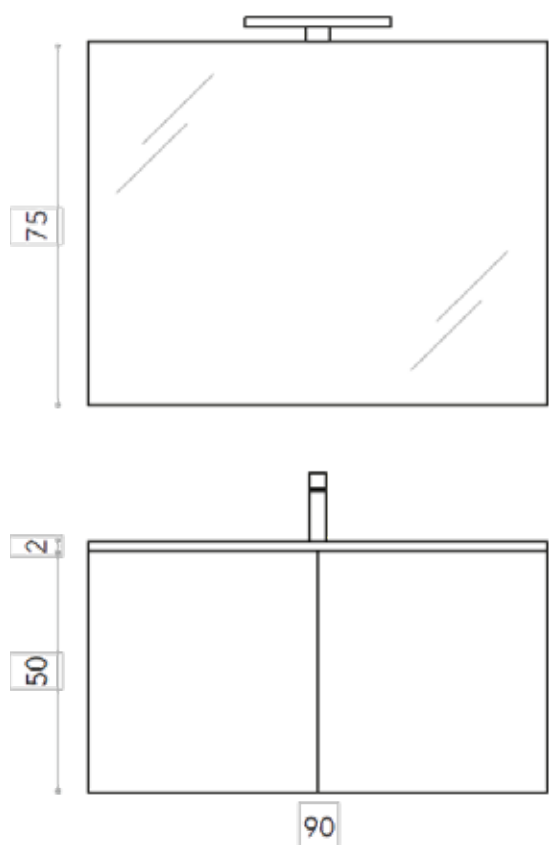

Finitura disponibili:

Rovere Naturale, Olmo Canapa,
Bianco Opaco e Bianco Lucido

L'arredo bagno è composto da:

- Base 2 ante
- Lavabo Keope in mineralguss bianco lucido
- Specchiera Mini-brill
- Faretto Kira cromo

Caratteristiche

Colore\Finitura: laminato Rovere Naturale, Olmo Canapa,
Bianco Opaco e Bianco Lucido