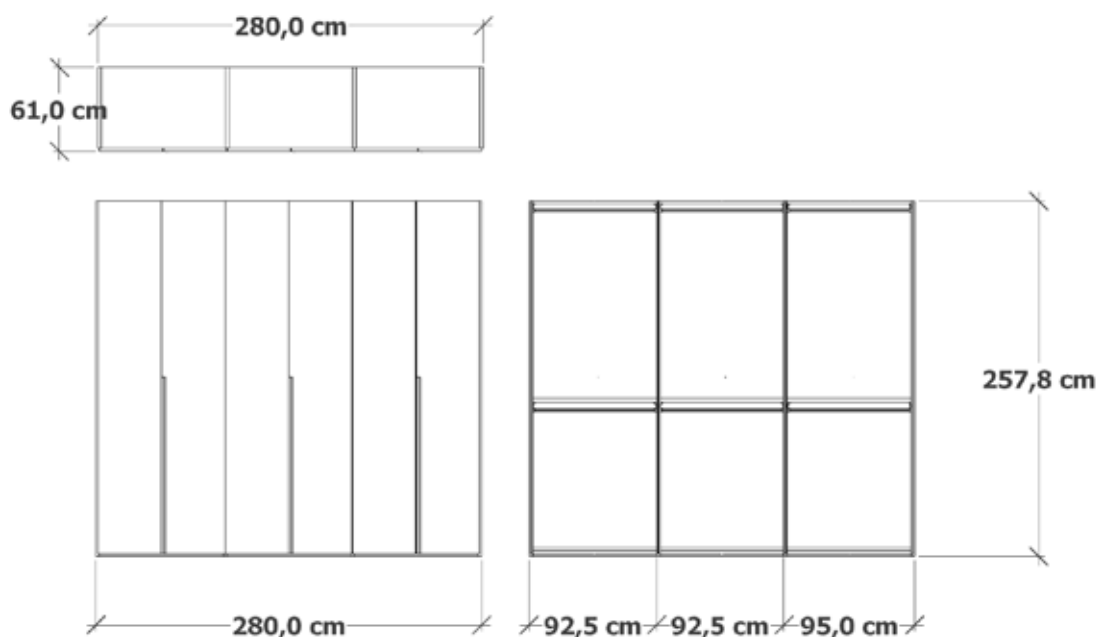

Colori Ante e struttura:

Materici: Sbiancato, Ossidato, Cotto, Rovere

Neutri: Bianco, Seta, Tortora, Platino, Grigio e Lavagna

Colorati: Petrolio, Cobalto, Curcuma, Dalia, Salvia

Dekor: Canapa, Avana, Bronzo

Melaminici Marmo: Apuano, Tenere e Tunisi