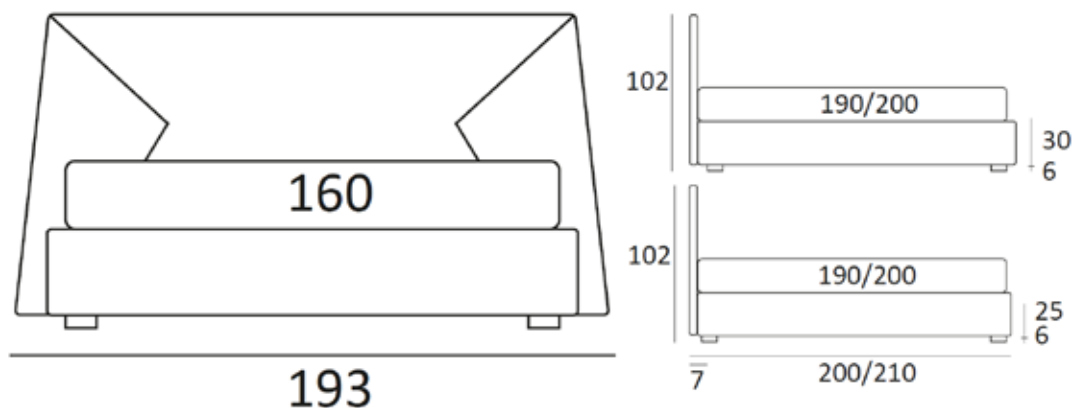

Dimensione:

Larghezza 280 cm, Profondità 62 cm, Altezza 258 cm

Colori Ante e struttura:

Materici: Sbiancato, Ossidato, Cotto, Rovere

Neutri: Bianco, Seta, Tortora, Platino, Grigio e Lavagna

Colorati: Petrolio, Cobalto, Curcuma, Dalia, Salvia

Piedi: 2 tipologie di piede

Rivestimento: Rivestimento in tessuto, pelle o ecopelle

2 dimensioni di letto, sia per materasso da 190 che da 200 cm. Nel primo caso il letto è da 200 cm di profondità, mentre nel secondo caso è 210 cm. L'altezza è di 102 cm e la larghezza è di 160 di materasso e 193 cm di ingombro della tastiera.